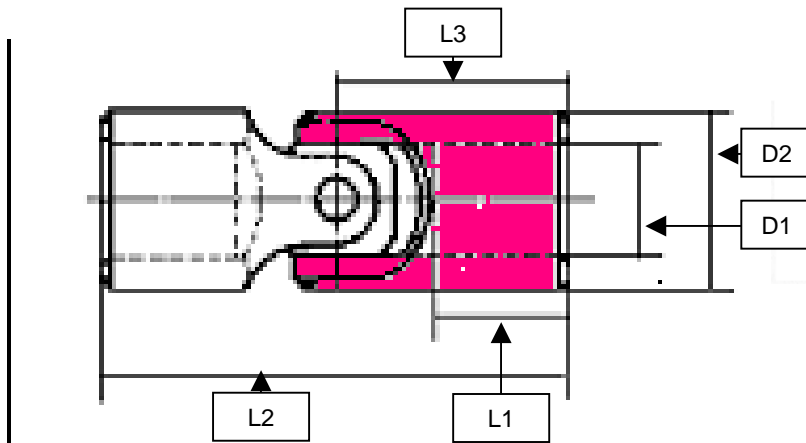

Accouplements à cardan Kniekoppelingen

Simple articulation / Enkele uitvoering

d1	d2	L2	L3	L1	kg	Nm	Prix Prijs
6	16	34	20	9	0.05		34.23
6	16	34	17	8	0.05	30	
8	13	42	21	11	0.03	30	
8	16	40	20	11	0.045	40	34.23
10	16	52	26	15 D	0.05	40	
10	20	48	24	12	0.1	120	
10	22	48	19.5	12	0.1		34.23
12	20	62	31	18	0.095	120	
12	25	56	28	13	0.24	220	38.28
12	26	50	23	14	0.15		
14	28	60	30	14	0.2		39.36
16	25	74	37	22	0.18	220	
16	32	68	34	16	0.29	380	41.64
18	36	74	30	18	0.45		48.48
20	32	86	43	25	0.33	380	
20	42	82	41	18	0.560	800	53.88
22	45	95	47.5	22	1		66.90
25	40	108	42	26	1.35		
25	50	108	54	26	1.14	1550	80.22
30	58	122	61	29	1.85		104.25
32	58	130	65	33	2.1		113.70
32	63	167	65	33	2.08	2800	
35	70	140	70	35	3.15		219.12
40	80	160	80	39	2.1		334.35

Cardan double et télescopique sur demande / Dubbele en uitschuifbare cardan op aanvraag.