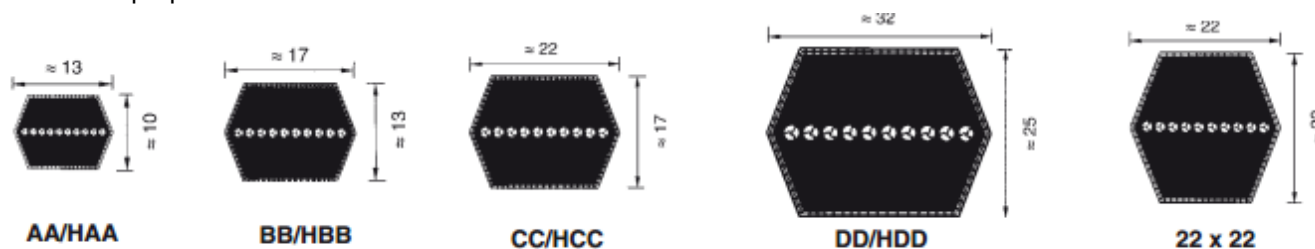

Courroie hexagonale (double trapèze)

Ces courroies hexagonales à six côtés sont utilisées lorsqu'une transmission serpentine (la courroie travaille tantôt sur une face, tantôt sur l'autre) est requise.

Les courroies hexagonales sont classées en plusieurs familles, en fonction de leur largeur. Ceci est résumé dans le tableau ci-dessous. Dans le catalogue qui suit les courroies sont regroupées par largeur puis classées par longueur. Les profils AA et BB sont de loin les plus courants (on les trouve également sur de nombreuses tondeuses à gazon).

Si vous ne trouvez pas la courroie que vous recherchez, contactez nos spécialistes : nous pouvons vous proposer bien d'autres dimensions encore !