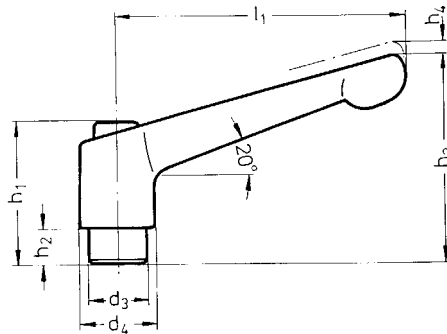

Poignées débrayables Douille filetée

Verstelbare handgrepen Inwendige schroefdraad

l1	d1		d3	d4	h1	h2	h3	h4	Prix/prijs	
Alu orange										
45	M5		10	13	24.5	4	35	3.5	4.77	
63	M6		13.5	17.5	31	6.5	45	4	5.47	
78	M8	M10	16	21	36	8	55	4	6.28	
92	M12		19	24	43	11	65	4	7.14	
108	M14	M16	23	30	50.5	12	76	5	9.95	
Synthétique / kunststoff										
40	M4	M5	12	18	29	6	32	4.5	3.27	
63	M6		15	23	36	8	43	4	3.77	
80	M8	M10	M12	19	28	45	10	54	5.5	4.78
100	M14		25	33	53	12	65	5.5	8.43	
100	M16		25	33	53	12	65	5.5	8.49	

Avec tige filetée
schoefdraad

Uitwendige

l1	d3	d4	h1	h2	h3
Alu orange GN300					
45	10	13	24.5	4	35
63	13.5	17.5	31	6.5	45
78	16	21	36	8	55
92	19	24	43	11	65
108	23	30	50.5	12	76
Synthétique / Kunststoff					
40	12	18	29	6	32
63	15	23	36	8	43
80	19	28	45	10	54
100	25	33	53	12	65