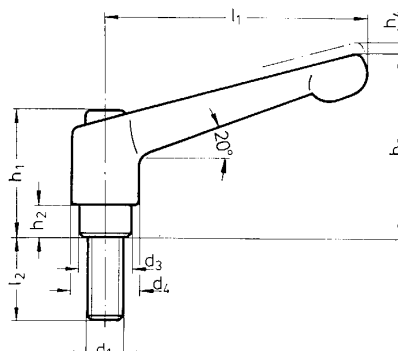

Poignées débrayables Douille filetée

Verstelbare handgrepen Inwendige schroefdraad

l1	d1		d3	d4	h1	h2	h3	h4	Prix/prijs	
Alu orange										
45	M5		10	13	24.5	4	35	3.5	4.77	
63	M6		13.5	17.5	31	6.5	45	4	5.47	
78	M8	M10	16	21	36	8	55	4	6.28	
92	M12		19	24	43	11	65	4	7.14	
108	M14	M16	23	30	50.5	12	76	5	9.95	
Synthétique / kunststoff										
40	M4	M5	12	18	29	6	32	4.5	3.27	
63	M6		15	23	36	8	43	4	3.77	
80	M8	M10	M12	19	28	45	10	54	5.5	4.78
100	M14		25	33	53	12	65	5.5	8.43	
100	M16		25	33	53	12	65	5.5	8.49	

Avec tige filetée
schoefdraad

Uitwendige

l1	d3	d4	h1	h2	h3
Alu orange GN300					
45	10	13	24.5	4	35
63	13.5	17.5	31	6.5	45
78	16	21	36	8	55
92	19	24	43	11	65
108	23	30	50.5	12	76
Synthétique / Kunststoff					
40	12	18	29	6	32
63	15	23	36	8	43
80	19	28	45	10	54
100	25	33	53	12	65